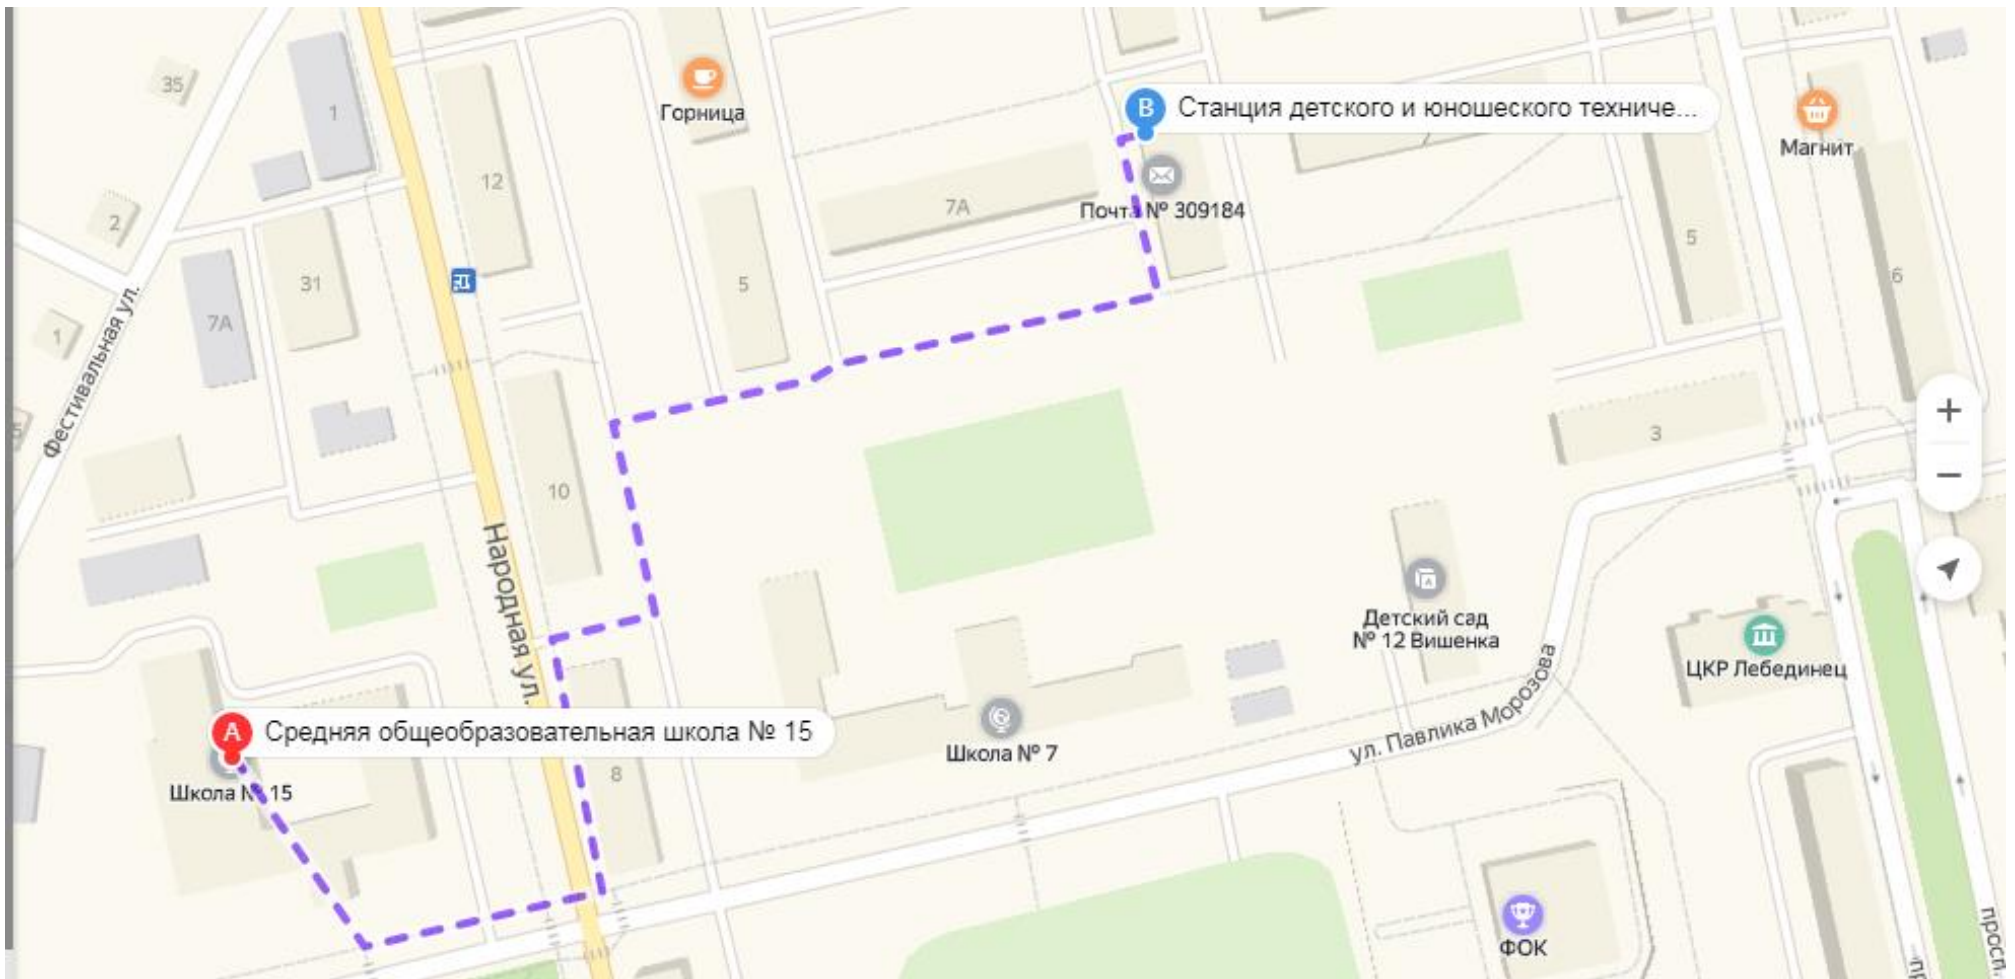

## СХЕМА

безопасного маршрута при движении детей  
от МБОУ «СОШ №15» до МБУДО «СД(Ю)ТТ»

**Расстояние – 440 метров**

**Время в пути – 5 минут**