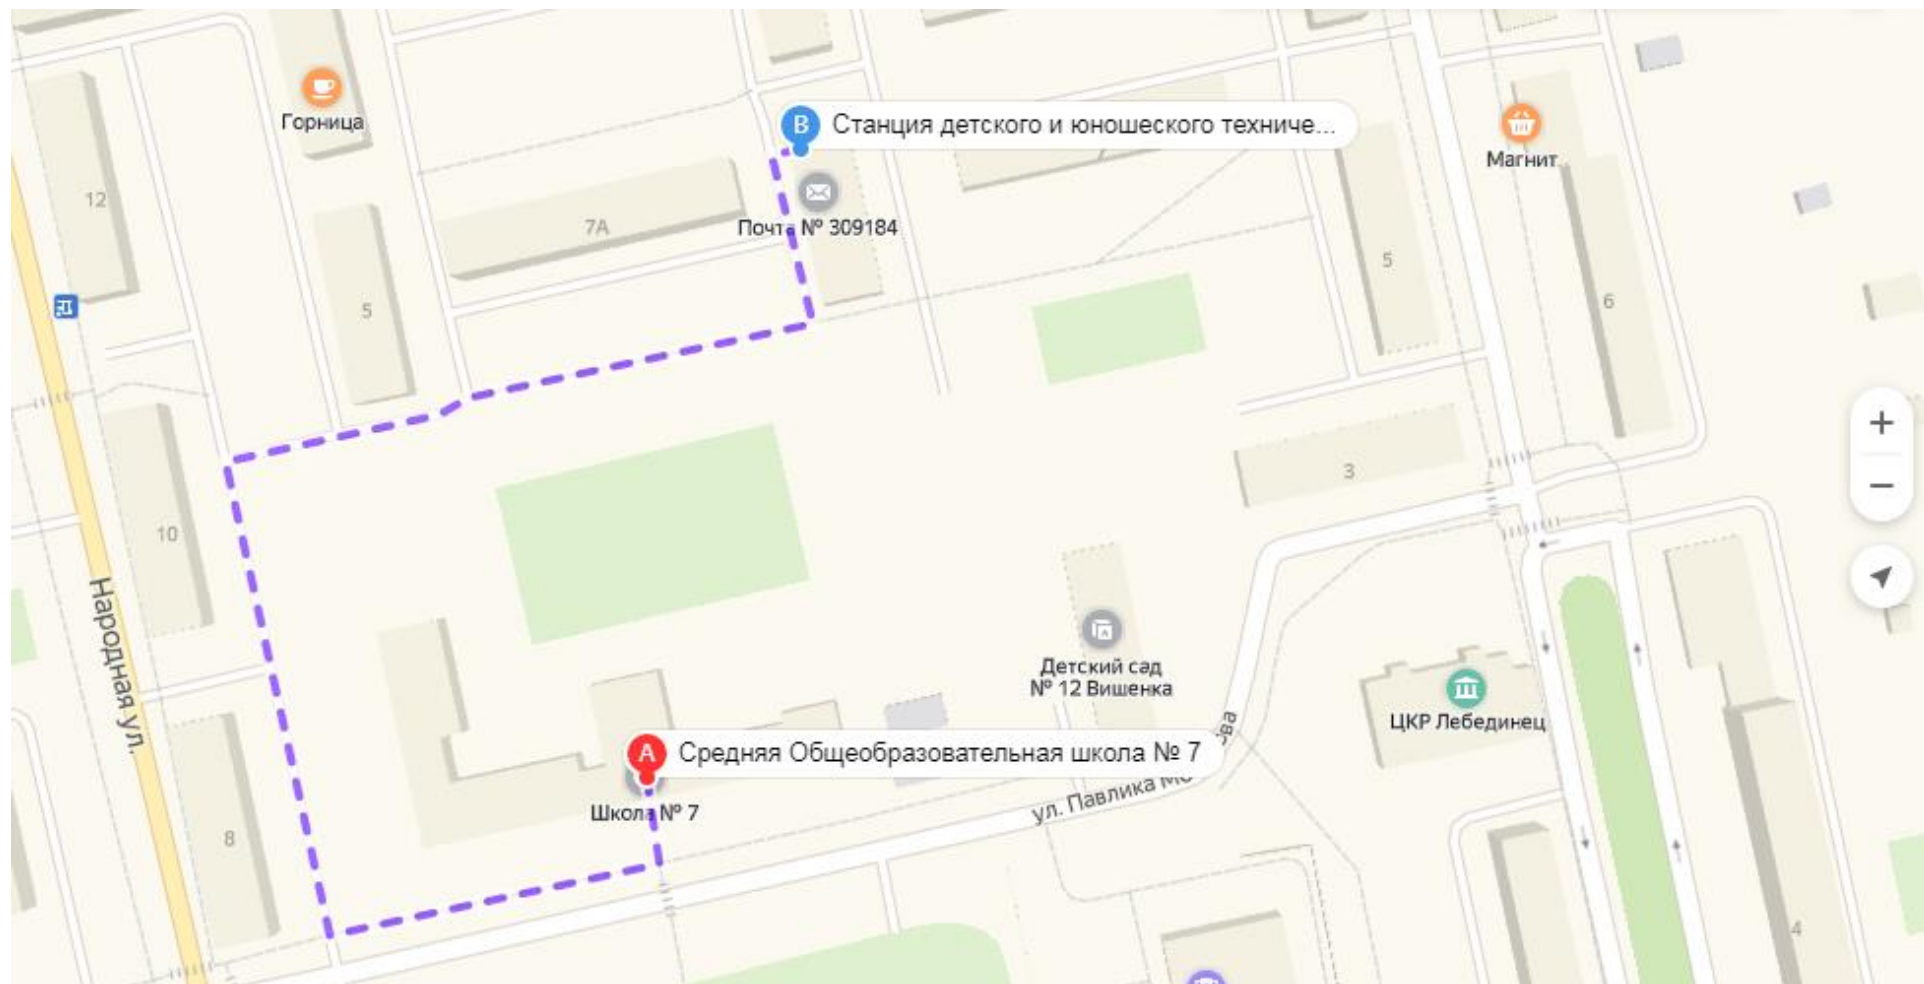

СХЕМА

безопасного маршрута при движении детей
от МБОУ «СОШ №7» до МБУДО «СД(Ю)ТТ»

Расстояние – 430 метров

Время в пути – 5 минут